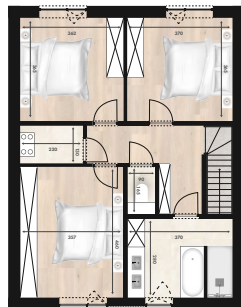

# Woning 3

Lot opp. 336 m<sup>2</sup>  
Bew. opp. 187 m<sup>2</sup>

Deze plannen kunnen afwijken van de uiteindelijke uitvoeringsplannen. De meubels zijn ter illustratie en de maten bij benadering, onder voorbehoud van de uitvoeringsplannen. Het veranderen van meubels en toestellen is mogelijk.