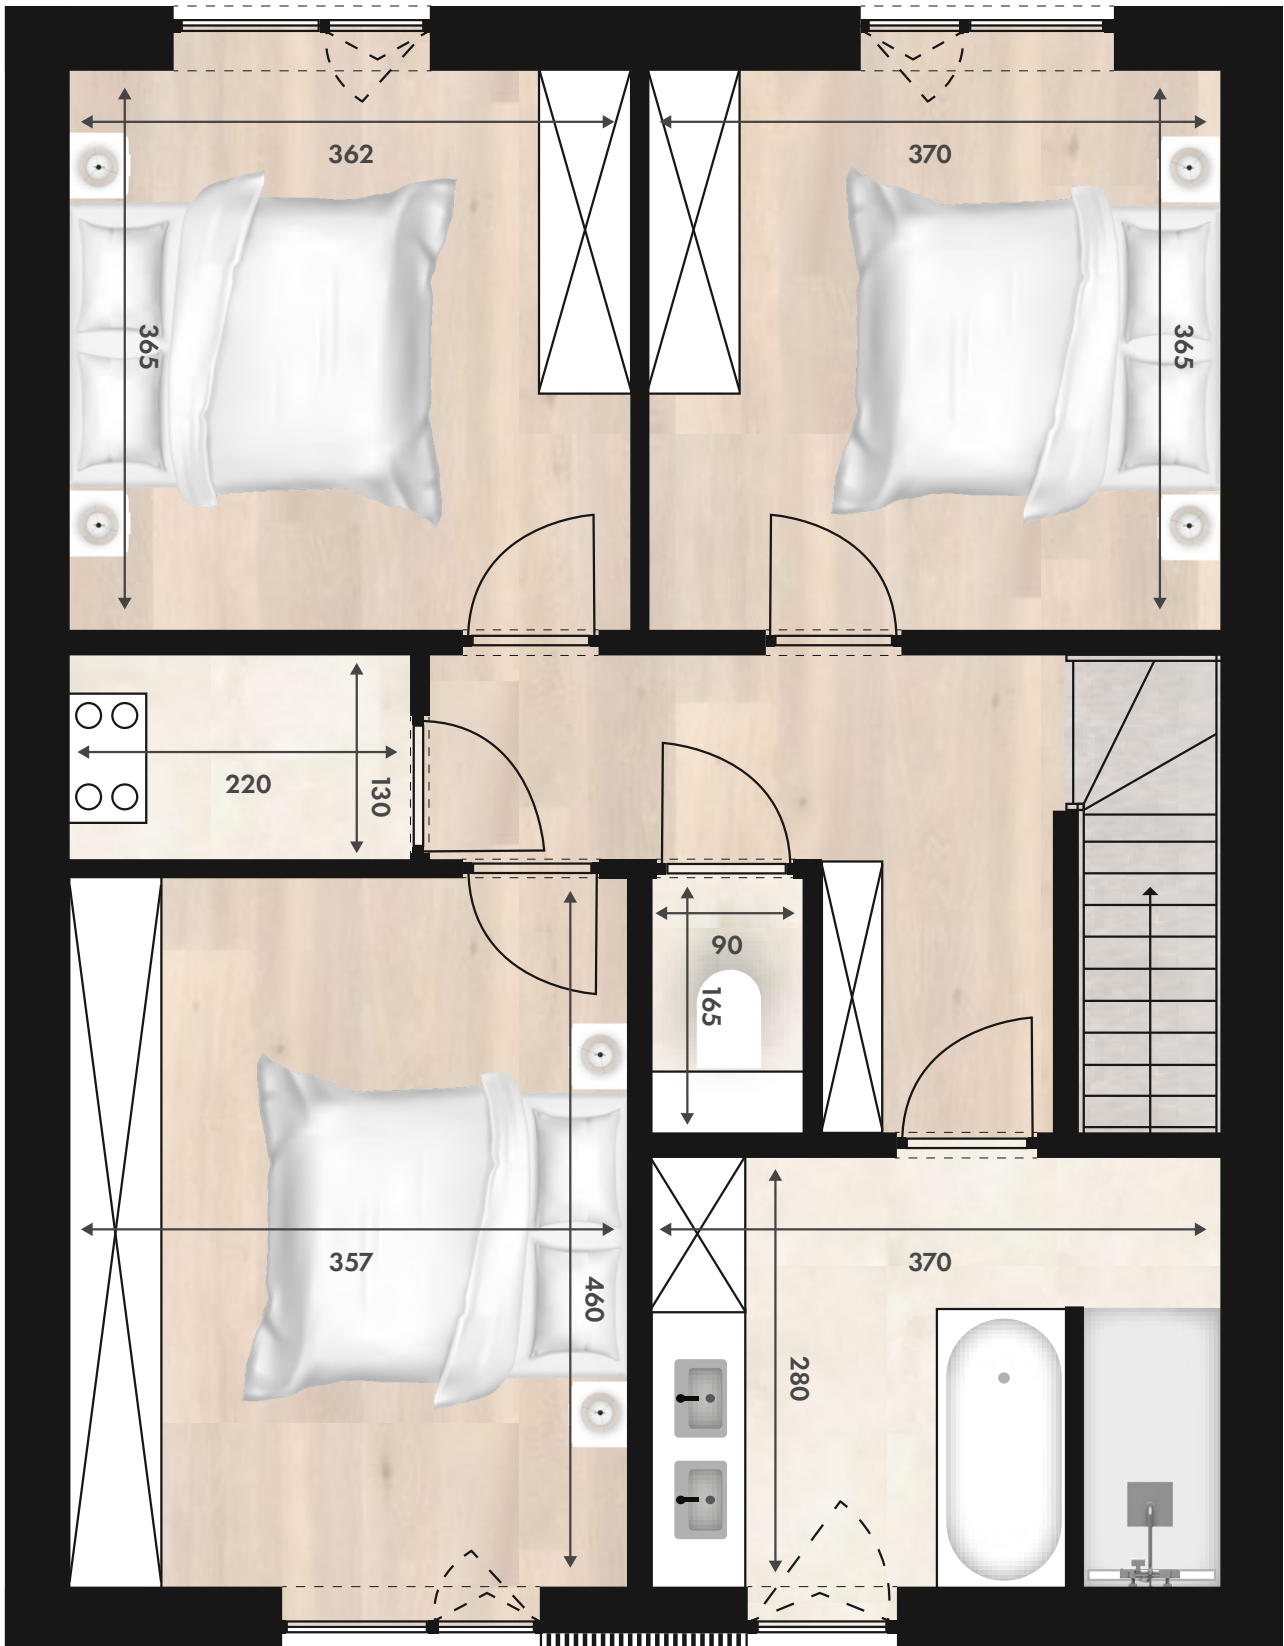

# Woning 3

Lot opp. 336 m<sup>2</sup>  
Bew. opp. 187 m<sup>2</sup>

Deze plannen kunnen afwijken van de uiteindelijke uitvoeringsplannen. De meubels zijn ter illustratie en de maten bij benadering, onder voorbehoud van de uitvoeringsplannen. Het veranderen van meubels en toestellen is mogelijk.